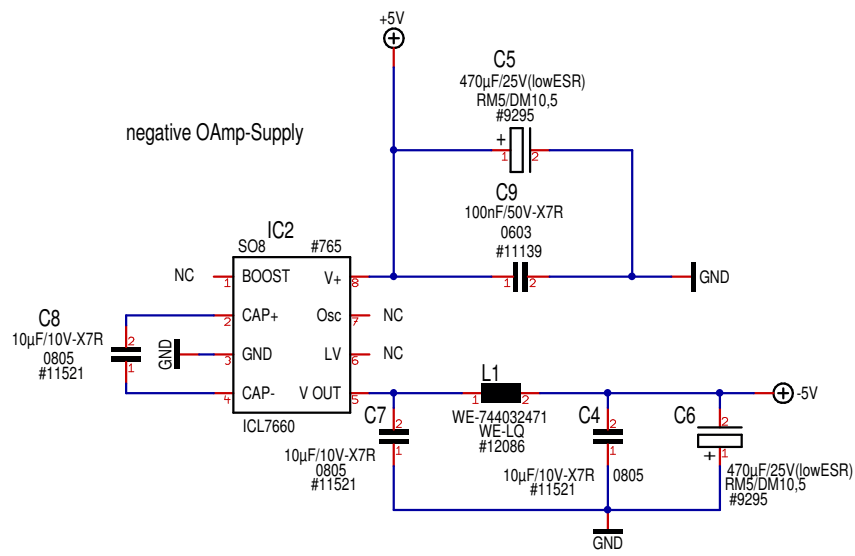

SYMB1
+
SYMB2
+

www.loosweb.de	Zeichner: Loos	Blatt
Änderung 22.02.17 11:04	Titel	
Ausgabe 22.02.17 11:08		
Datei lux1.t3001 1.0	Variante Precision, Visible	

SYMB1
+
SYMB2
+

www.loosweb.de	Zeichner: Loos	Blatt
Änderung 22.02.17 11:04	Titel	
Ausgabe 22.02.17 11:08		
Datei lux1.t3001	1.0	Variante Fast, IR