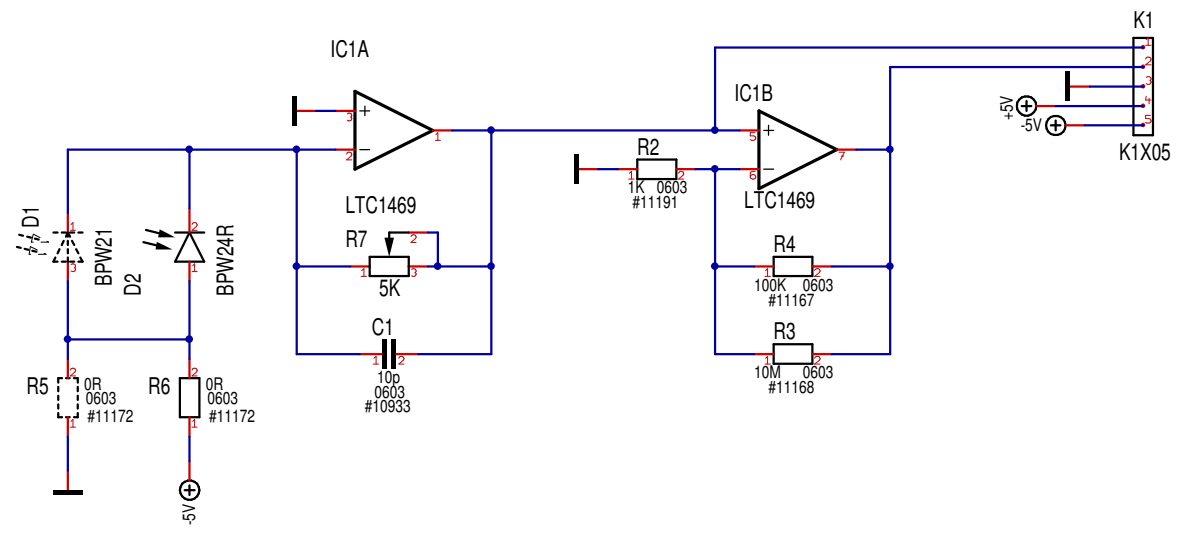

SYMB1
+
SYMB2
+

www.loosweb.de	Zeichner: Loos	Blatt
Änderung 22.02.17 11:04	Titel	
Ausgabe 22.02.17 11:08		
Datei lux1.t3001 1.0	Variante Precision, Visible	

SYMB1
+
SYMB2
+

www.loosweb.de	Zeichner: Loos	Blatt
Änderung 22.02.17 11:04	Titel	
Ausgabe 22.02.17 11:08		
Datei lux1.t3001	1.0	Variante Fast, IR