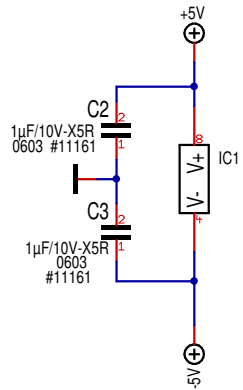

SYMB1
+
SYMB2
+

www.loosweb.de	Zeichner: Loos	Blatt
Änderung 22.02.17 11:04	Titel	
Ausgabe 22.02.17 11:08		
Datei lux1.t3001 1.0	Variante Precision, Visible	

SYMB1
+
SYMB2
+

www.loosweb.de	Zeichner: Loos	Blatt
Änderung 22.02.17 11:04	Titel	
Ausgabe 22.02.17 11:08		
Datei lux1.t3001	1.0	Variante Fast, IR