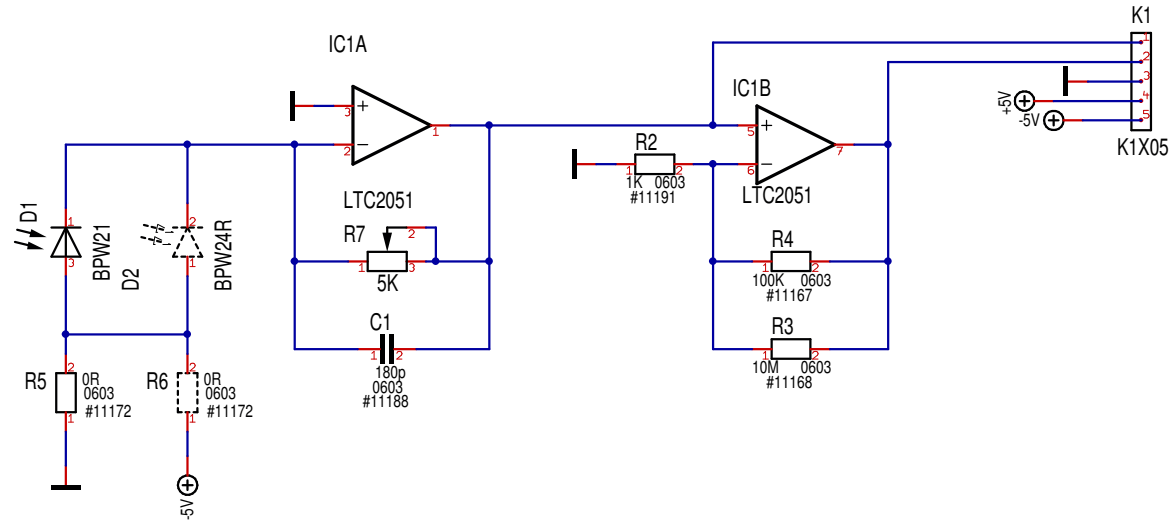

SYMB1
+
SYMB2
+

www.loosweb.de	Zeichner: Loos	Blatt
Änderung 22.02.17 11:04	Titel	
Ausgabe 22.02.17 11:08		
Datei lux1.t3001 1.0	Variante Precision, Visible	

SYMB1
+
SYMB2
+

www.loosweb.de	Zeichner: Loos	Blatt
Änderung 22.02.17 11:04	Titel	
Ausgabe 22.02.17 11:08		
Datei lux1.t3001	1.0	Variante Fast, IR