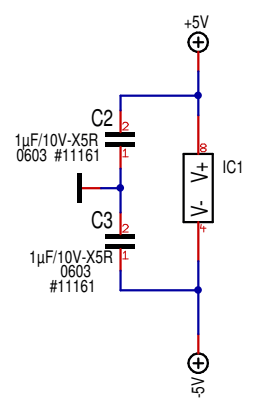

SYMB1
+
SYMB2
+

www.loosweb.de	Zeichner: Loos	Blatt
Änderung 22.02.17 11:04	Titel	
Ausgabe 22.02.17 11:08		
Datei lux1.t3001 1.0	Variante Precision, Visible	

SYMB1
+
SYMB2
+

www.loosweb.de	Zeichner: Loos	Blatt
Änderung 22.02.17 11:04	Titel	
Ausgabe 22.02.17 11:08		
Datei lux1.t3001	1.0	Variante Fast, IR