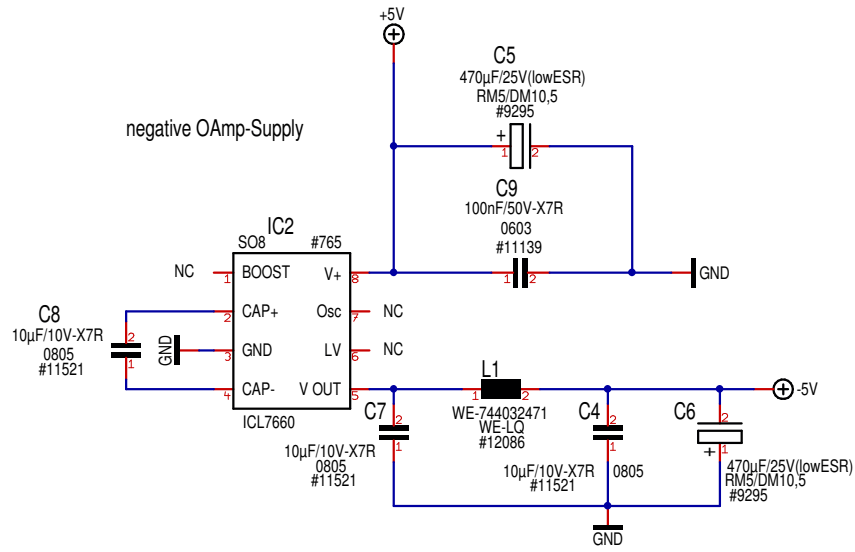

SYMB1
+
SYMB2
+

www.loosweb.de	Zeichner: Loos	Blatt
Änderung 22.02.17 11:04	Titel	
Ausgabe 22.02.17 11:08		
Datei lux1.t3001 1.0	Variante Precision, Visible	

SYMB1
+
SYMB2
+

www.loosweb.de	Zeichner: Loos	Blatt
Änderung 22.02.17 11:04	Titel	
Ausgabe 22.02.17 11:08		
Datei lux1.t3001	1.0	Variante Fast, IR